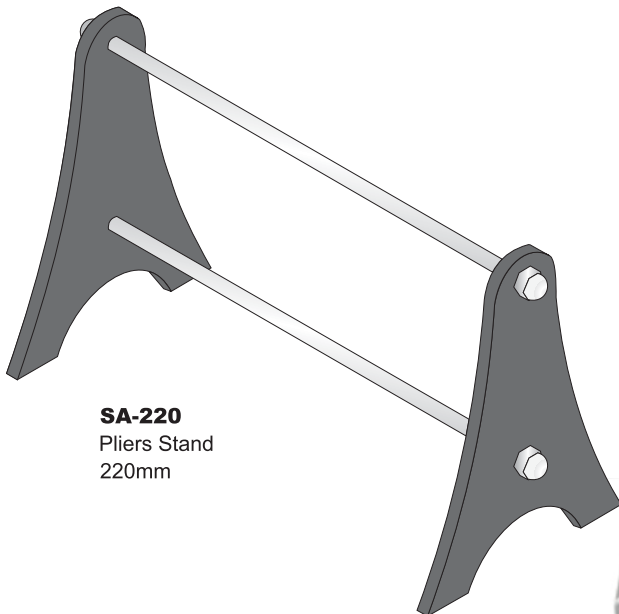

ACCESSORIES

Sterilization Trays

H 35 mm
W 260 mm
L 185 mm

750/1004

H 35 mm
W 185 mm
L 290 mm

750/1005

Containers & Stand

SA-220
Pliers Stand
220mm

800/5 bur
5,0 x 3,5 x 3,6 cm

800/6 bur
7,5 x 2,0 x 3,8 cm

800/12 bur
7,5 x 2,5 x 4,0 cm