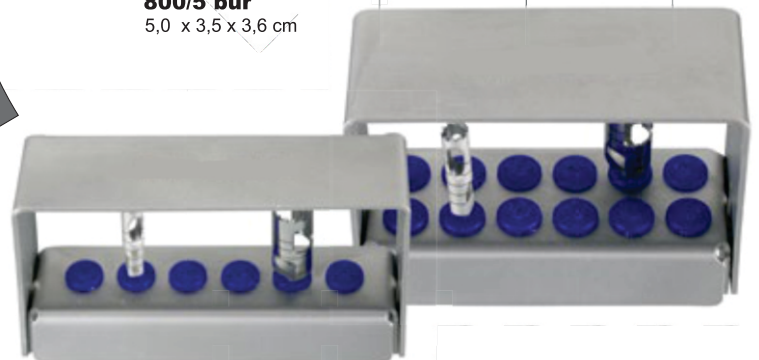

ACCESSORIES

Sterilization Trays

H 35 mm
W 260 mm
L 185 mm

750/1004

H 35 mm
W 185 mm
L 290 mm

750/1005

Containers & Stand

SA-220
Pliers Stand
220mm

800/5 bur
5,0 x 3,5 x 3,6 cm

800/6 bur
7,5 x 2,0 x 3,8 cm

800/12 bur
7,5 x 2,5 x 4,0 cm