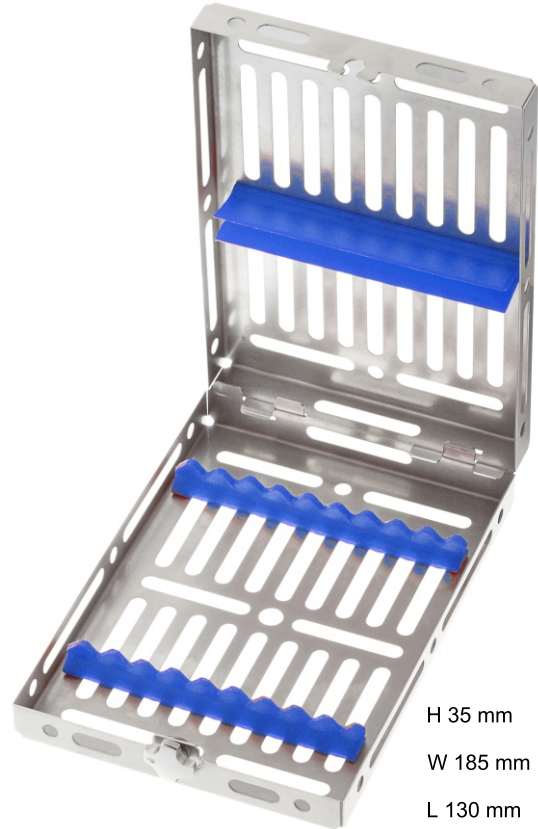

Sterilization Trays

ACCESSORIES

H 35 mm
W 73 mm
L 185 mm

750/1001

H 35 mm
W 185 mm
L 130 mm

750/1002

H 35 mm
W 145 mm
L 185 mm

750/1003

ACCESSORIES

Sterilization Trays

H 35 mm
W 260 mm
L 185 mm

750/1004

H 35 mm
W 185 mm
L 290 mm

750/1005

Containers & Stand

SA-220
Pliers Stand
220mm

800/5 bur
5,0 x 3,5 x 3,6 cm

800/6 bur
7,5 x 2,0 x 3,8 cm

800/12 bur
7,5 x 2,5 x 4,0 cm