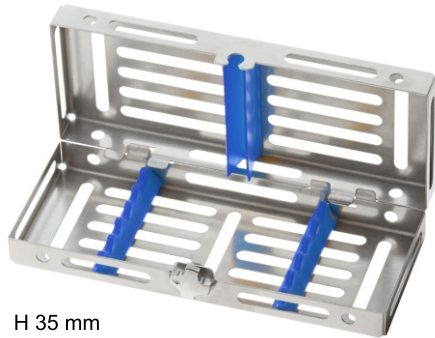

Sterilization Trays

ACCESSORIES

H 35 mm
W 73 mm
L 185 mm

750/1001

H 35 mm
W 185 mm
L 130 mm

750/1002

H 35 mm
W 145 mm
L 185 mm

750/1003

ACCESSORIES

Sterilization Trays

H 35 mm
W 260 mm
L 185 mm

750/1004

H 35 mm
W 185 mm
L 290 mm

750/1005

Containers & Stand

SA-220
Pliers Stand
220mm

800/5 bur
5,0 x 3,5 x 3,6 cm

800/6 bur
7,5 x 2,0 x 3,8 cm

800/12 bur
7,5 x 2,5 x 4,0 cm