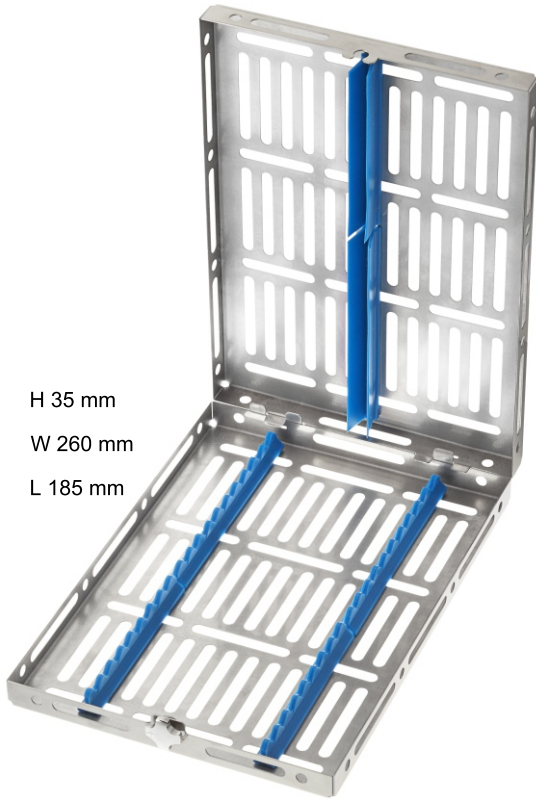

Sterilization Trays

ACCESSORIES

H 35 mm
W 73 mm
L 185 mm

750/1001

H 35 mm
W 185 mm
L 130 mm

750/1002

H 35 mm
W 145 mm
L 185 mm

750/1003

ACCESSORIES

Sterilization Trays

H 35 mm
W 260 mm
L 185 mm

750/1004

H 35 mm
W 185 mm
L 290 mm

750/1005

Containers & Stand

SA-220
Pliers Stand
220mm

800/5 bur
5,0 x 3,5 x 3,6 cm

800/6 bur
7,5 x 2,0 x 3,8 cm

800/12 bur
7,5 x 2,5 x 4,0 cm